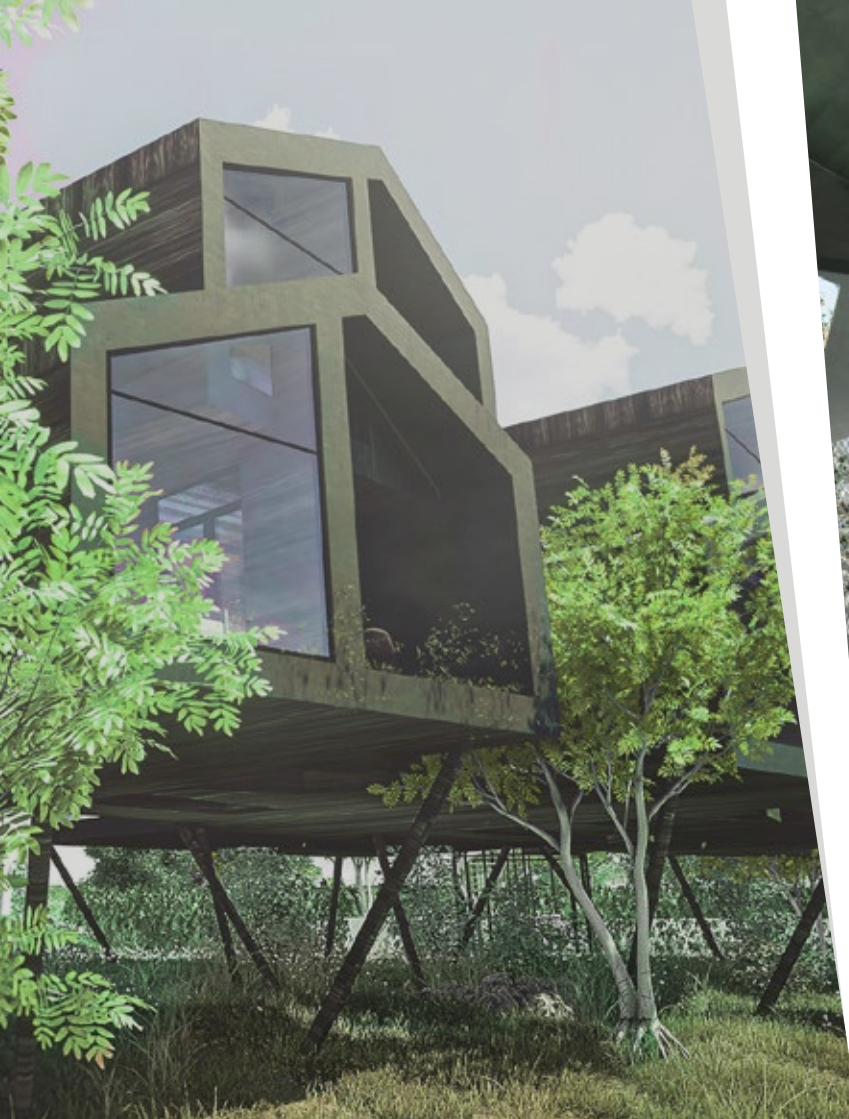

**NEUERÖFFNUNG
NUOVA APERTURA**

AUGUST / AGOSTO
2020

F /

F L O R I S
GREEN SUITES

by Parc Hotel Florian

EINE GRÜNE OASE AM FUSS DER SEISER ALM

Sonnenlicht erfüllt den Raum. Natürlichkeit umspielt das moderne Design. Pure Lebendigkeit durchströmt Körper und Seele. Inmitten atemberaubender Natur verschmelzen Luxus und Privatsphäre zu vollkommenem Wohlgefühl. Es ist das Gefühl von Freiheit im FLORIS – Green Suites.

UN'OASI VERDE ALLE PENDICI DELL'ALPE DI SIUSI

Ambienti baciati dai raggi del sole. Design moderno sfiorato dalla naturalezza. Vitalità allo stato puro che attraversa anima e corpo. Nel cuore di un'incantevole natura il lusso e l'intimità si fondono armoniosamente con il benessere. Ecco la sensazione di libertà delle FLORIS Green Suites.

Familie Thomaseth

UMHÜLLT VON PRIVATEM LUXUS

Moderne Architektur verbindet Sie mit der umliegenden Naturlandschaft und schenkt zugleich umfassende Privatsphäre in einer der zehn exklusiven Suiten mit privater Wellnessoase.

AVVOLTI NELL'INTIMITÀ DEL LUSSO

L'architettura moderna si armonizza con la natura circostante e regala al contempo un'atmosfera di sconfinata intimità in una delle dieci esclusive suite con oasi benessere privata.