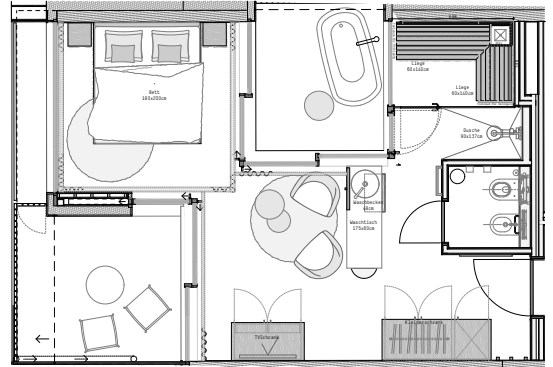

LUXUS-CHALET-SUITEN

SECRET GARDEN SUITE

ca. 38 m² | 2-4 Personen

1 Schlafzimmer, Dusche, separates WC, 1 privater Balkon mit Badewanne, 1 Balkon mit Liegenetz sowie offener Wohnraum, Mini-Spabereich mit privater Sauna

GREEN SUITE

ca. 38 m² | 2-4 Personen

1 Schlafzimmer, Dusche, separates WC, 1 privater Balkon mit Badewanne sowie offener Wohnraum, Mini-Spabereich mit privater Sauna.

CHALET SUITE DI LUSO

SECRET GARDEN SUITE

ca. 38 m² | 2-4 persone

1 camera da letto, doccia, WC separato, 1 balcone privato con vasca, 1 balcone con rete ad amaca e zona living ad estensione del soggiorno open space e mini area spa con sauna privata.